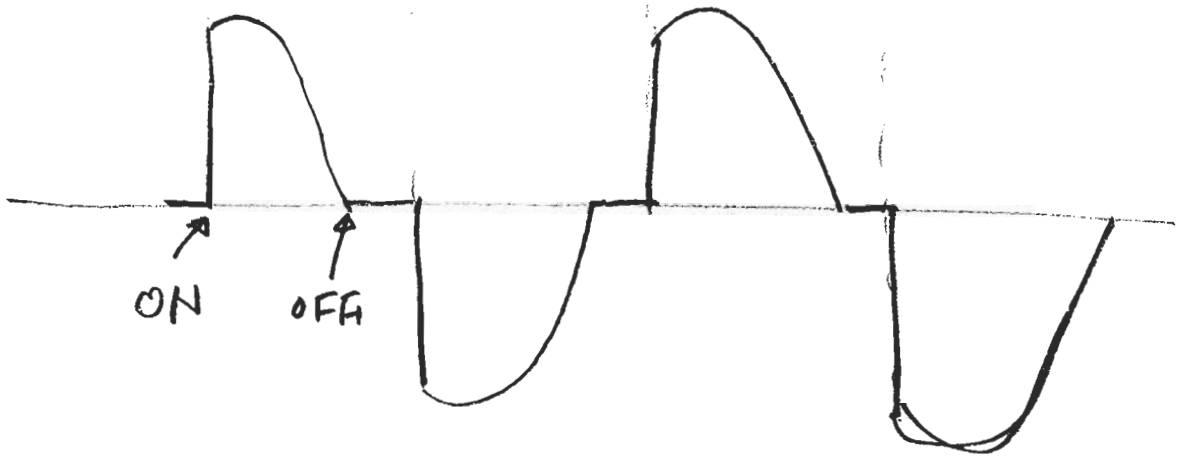

AC

フットライティング
トリカ

フィード

AC
OUT

トリカ 2" 2" ON
 0" 0" 0" 0" OFF